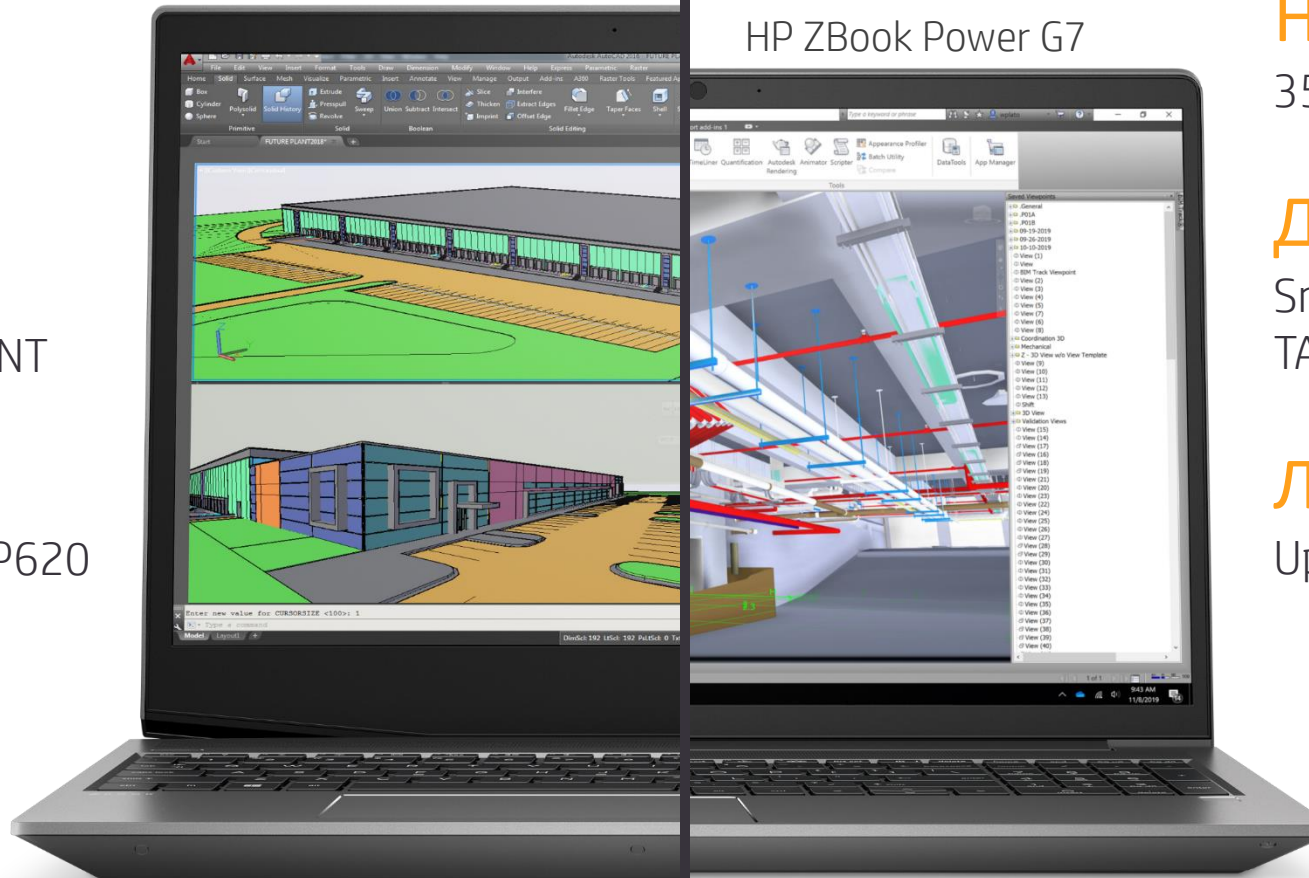

YEAR OVER YEAR СРАВНЕНИЕ

HP ZBook 15v G5

ВЕС
4.77 lb

ГАБАРИТЫ
365 x 256.5 x 25.4 mm NT

ГРАФИКА
Up to NVIDIA® Quadro® P620

HP ZBook Power G7

НА 12.8% ЛЕГЧЕ
4.16 lb

НА 18.9% МЕНЬШЕ
359.4 x 233.95 x 22.95 mm NT

ДЛЯ БИЗНЕСА
Smart Card reader & custom HP
TAA-compliant BIOS

ЛУЧШЕ ГРАФИКА
Up to NVIDIA® Quadro® T2000